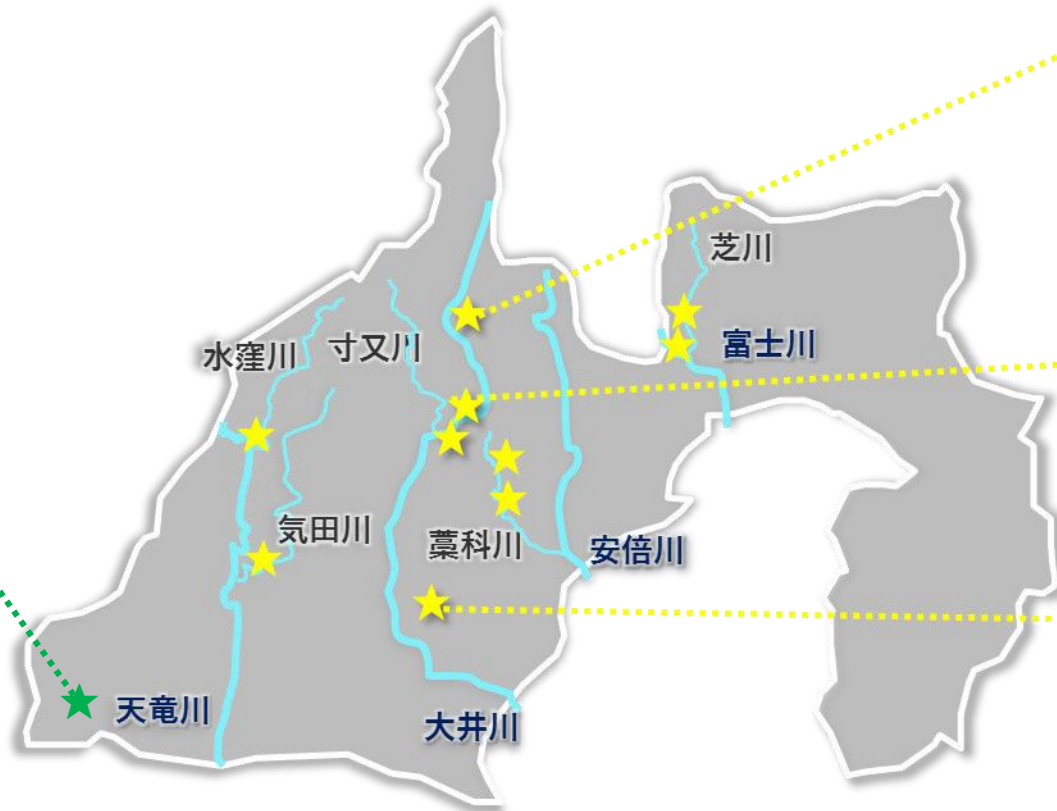

# 「静岡Greenでんき」活用イメージ

**UNIVANCE**

UNIVANCE

UNIVANCE

中部電力グループ保有の  
県内水力発電所（抜粋）

畑薙第一発電所

井川発電所

川口発電所