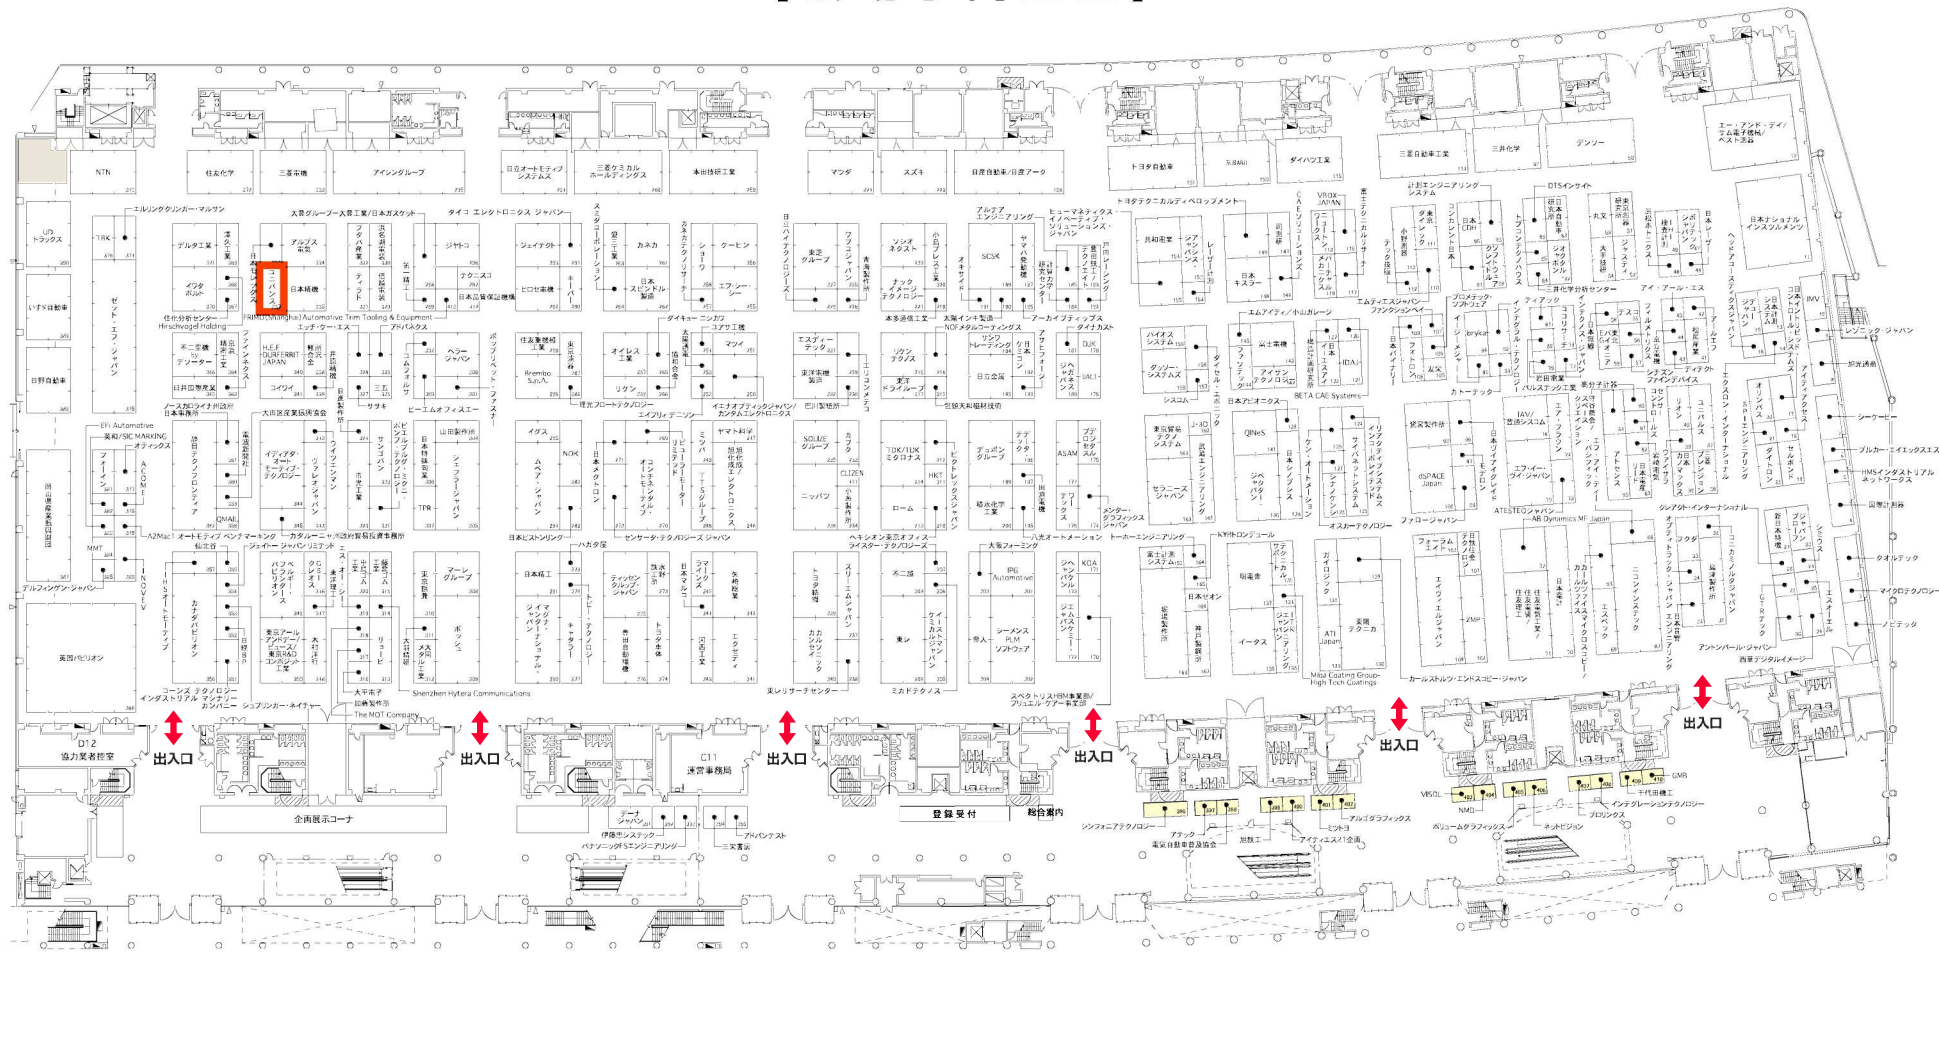

自動車技術展 **人とくるまのテクノロジー展2017 横浜**
 AUTOMOTIVE ENGINEERING EXPOSITION 2017 YOKOHAMA

【会場小間図面】

□:3000×3000mm/1小間 □:3000×2000mm/1小間