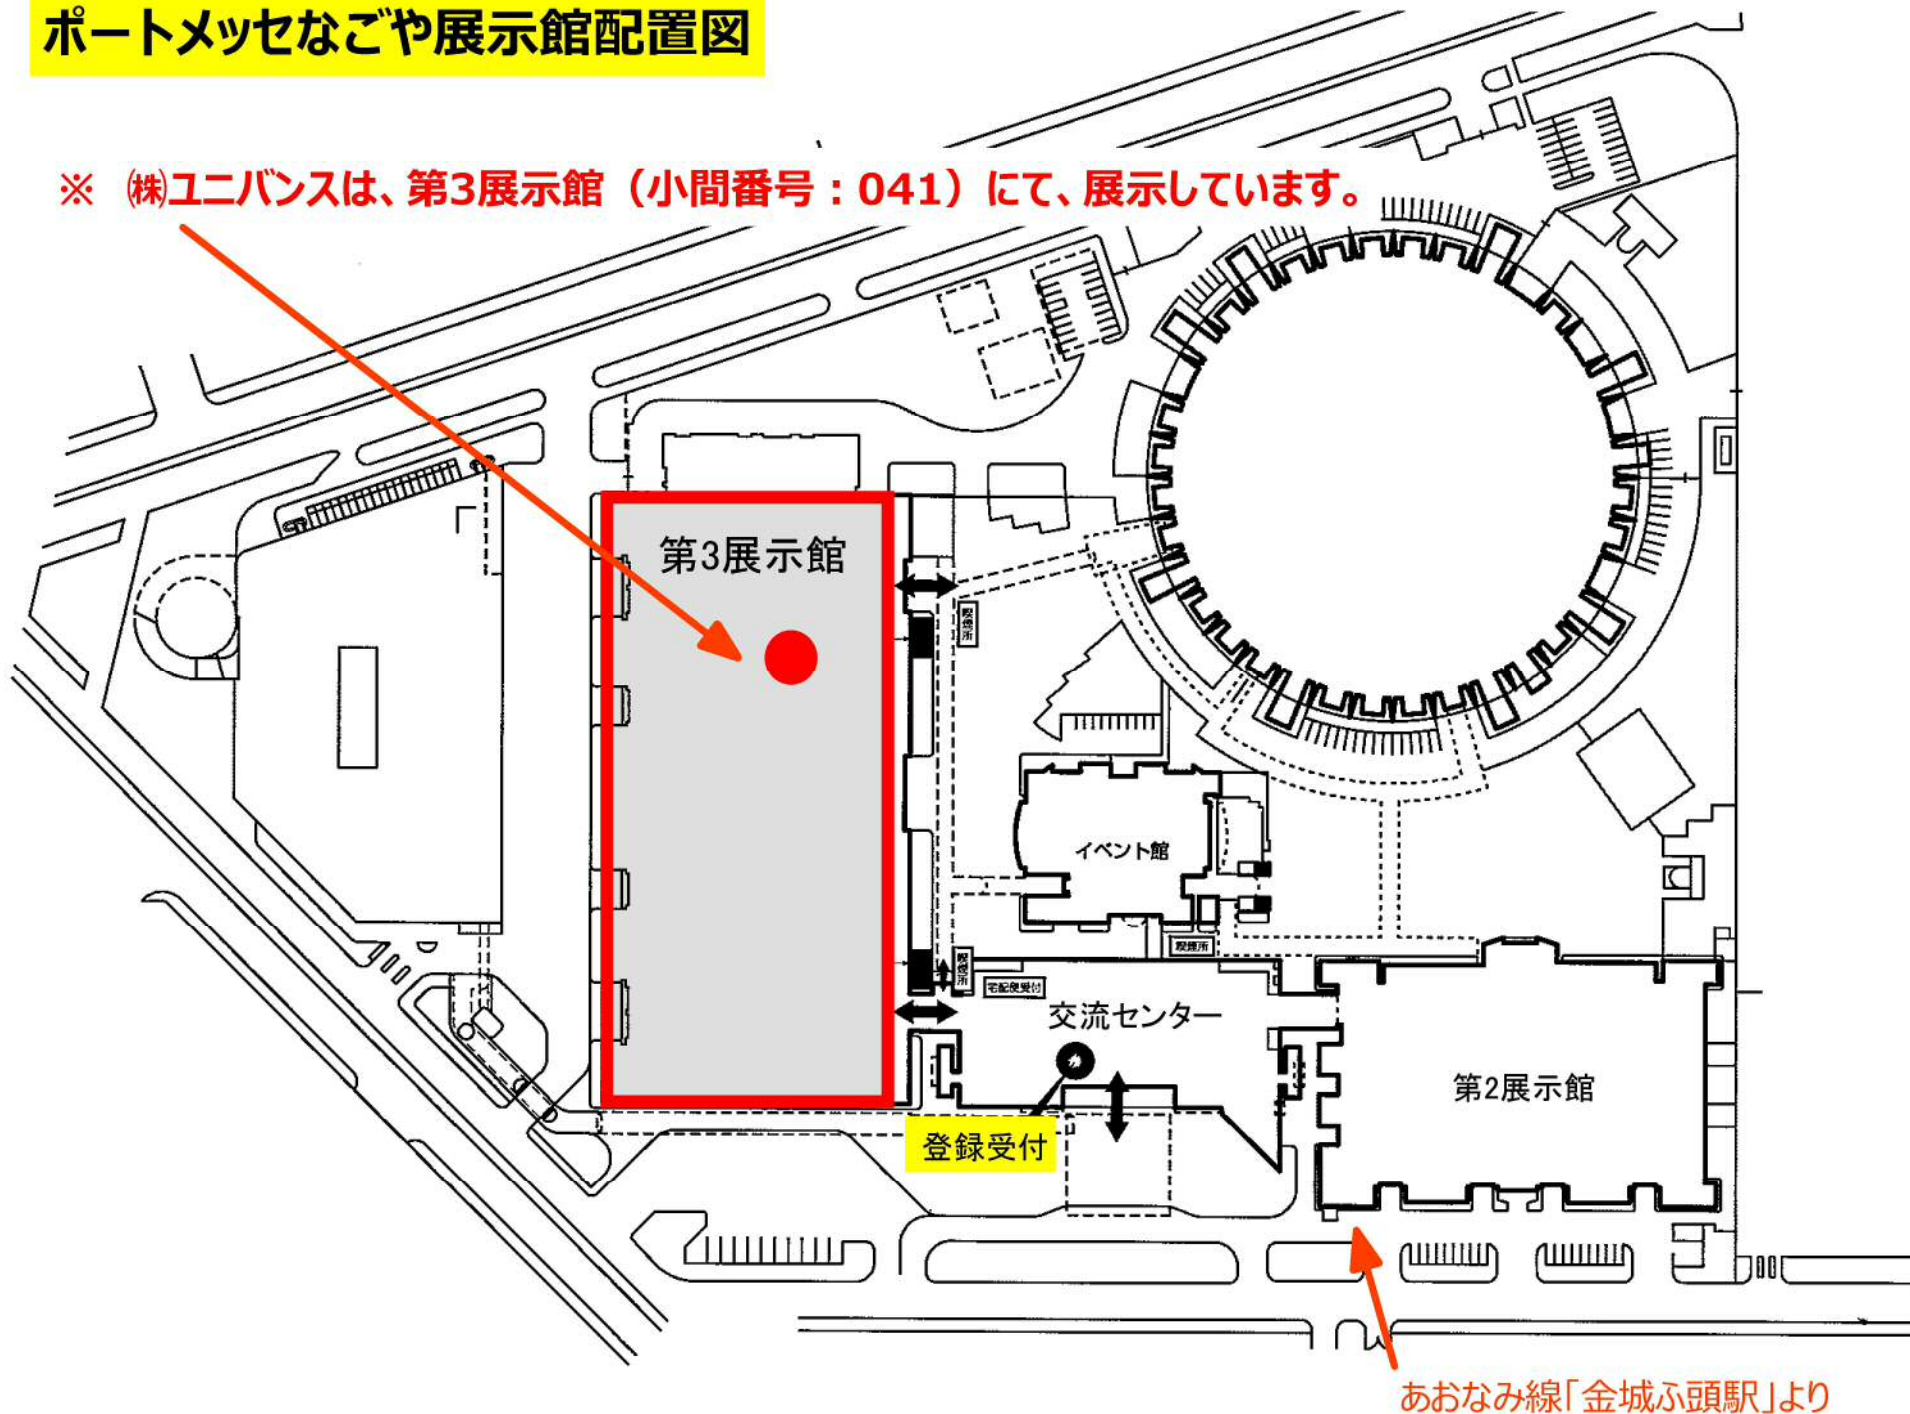

ポートメッセなごや展示館配置図

※ (株)ユニバースは、第3展示館（小間番号：041）にて、展示しています。

あおなみ線「金城ふ頭駅」より

【第3展示館会場小間図面】

ユニバンス
UNIVANCE 小間番号 : 041

交流センター側出入口

3000×3000mm/1小間