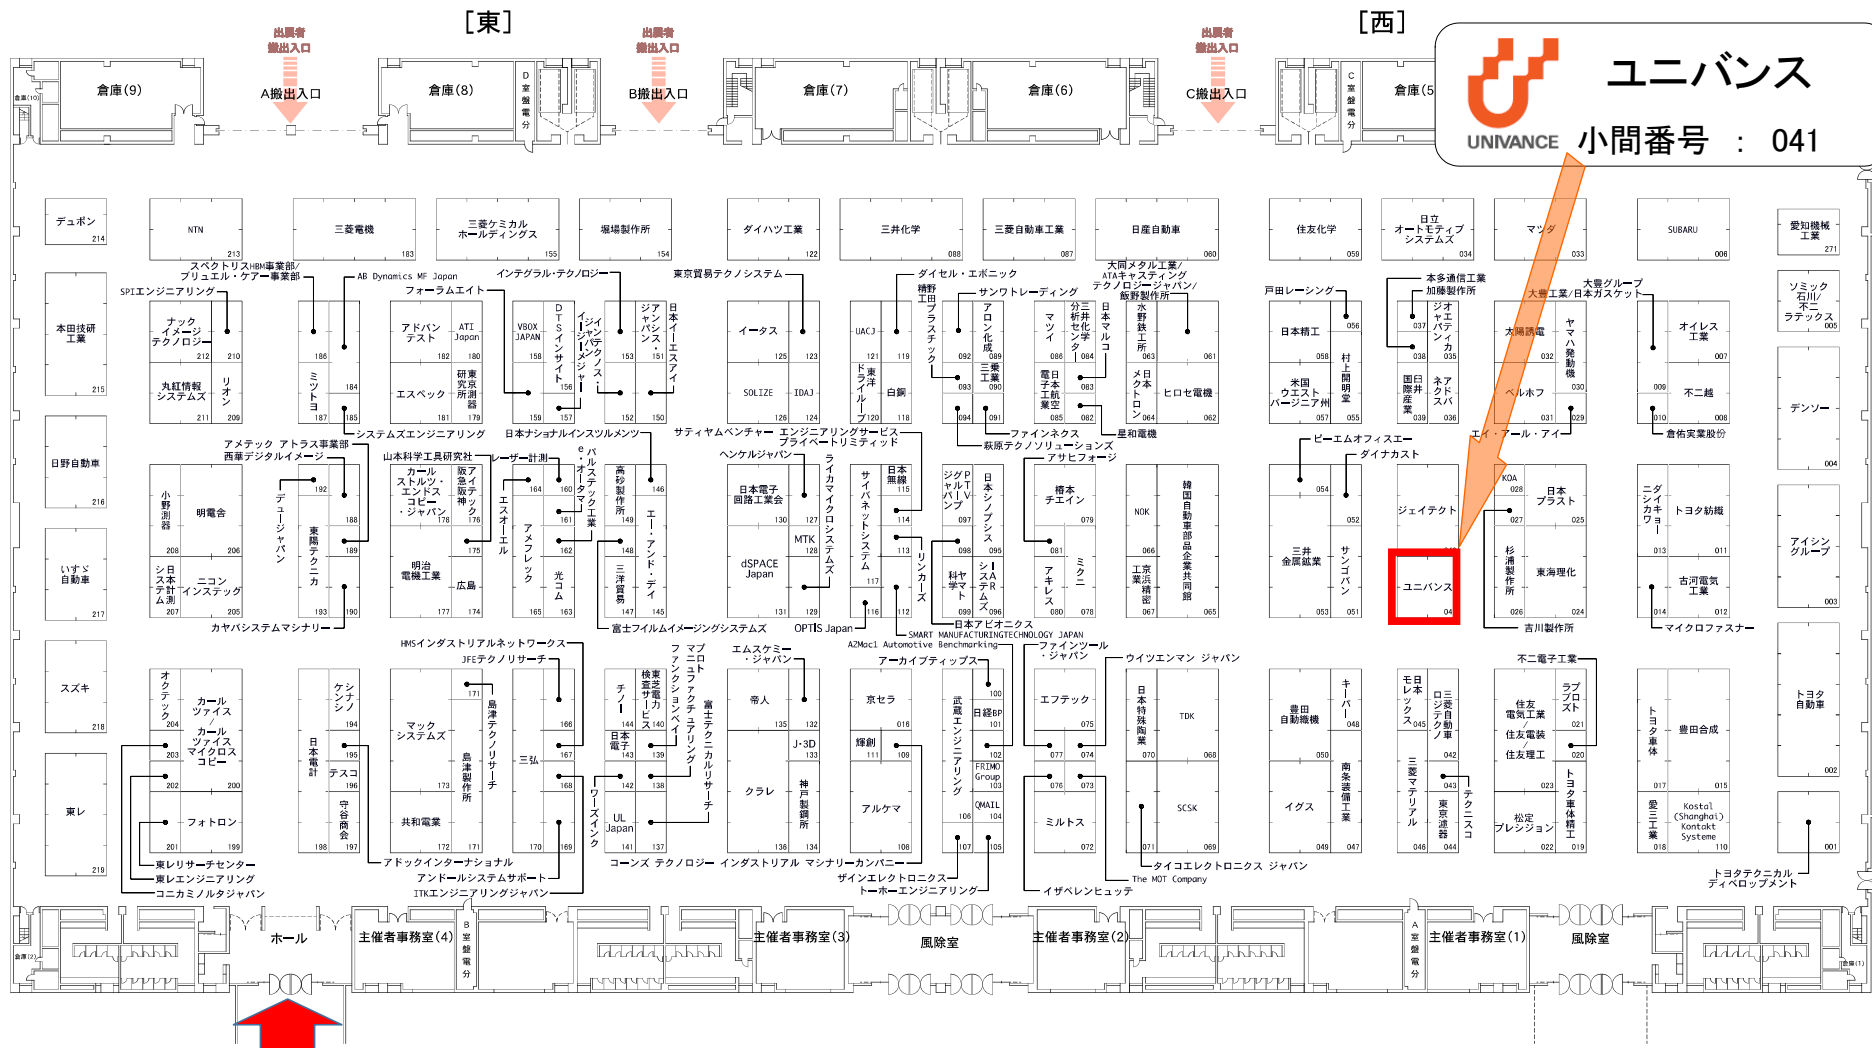

ポートメッセなごや展示館配置図

※ (株)ユニバースは、第3展示館（小間番号：041）にて、展示しています。

あおなみ線「金城ふ頭駅」より

【第3展示館会場小間図面】

ユニバンス
UNIVANCE 小間番号 : 041

交流センター側出入口

3000×3000mm/1小間